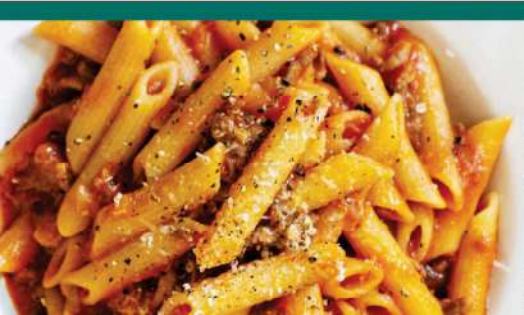

**norizo  
cafe**

だぼる

つまり食堂

よるず酒場  
NOMIYA

十日町・コモ姉妹都市交流協会は会員を募集しています

十日町市とコモ市は、今年で姉妹都市締結47年です